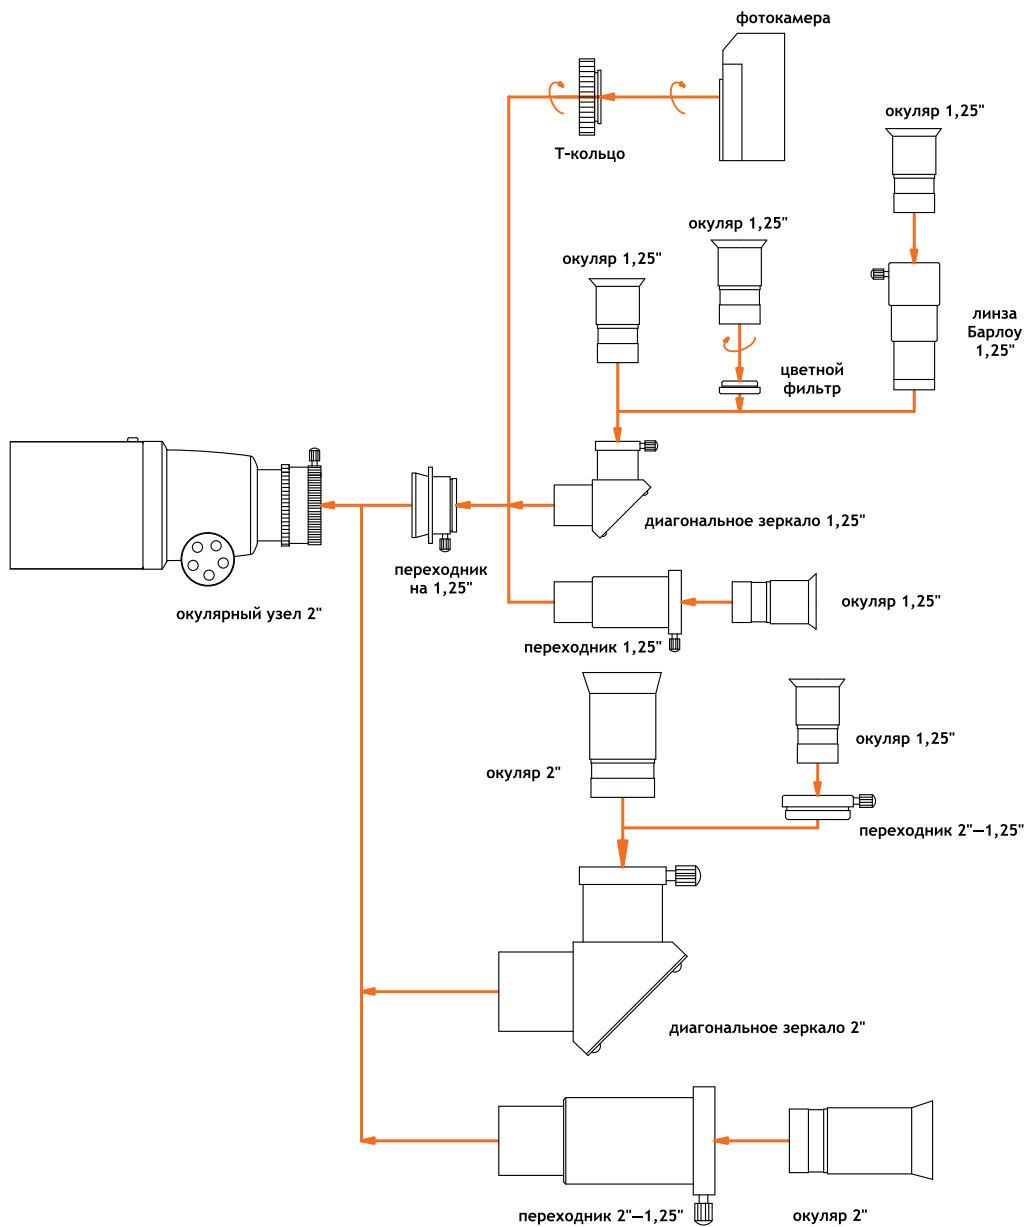

Схема установки аксессуаров: зеркально-линзовый телескоп

Схема установки аксессуаров: рефрактор

Экваториальная монтировка

Схема установки аксессуаров: зеркально-линзовый телескоп на экваториальной монтировке