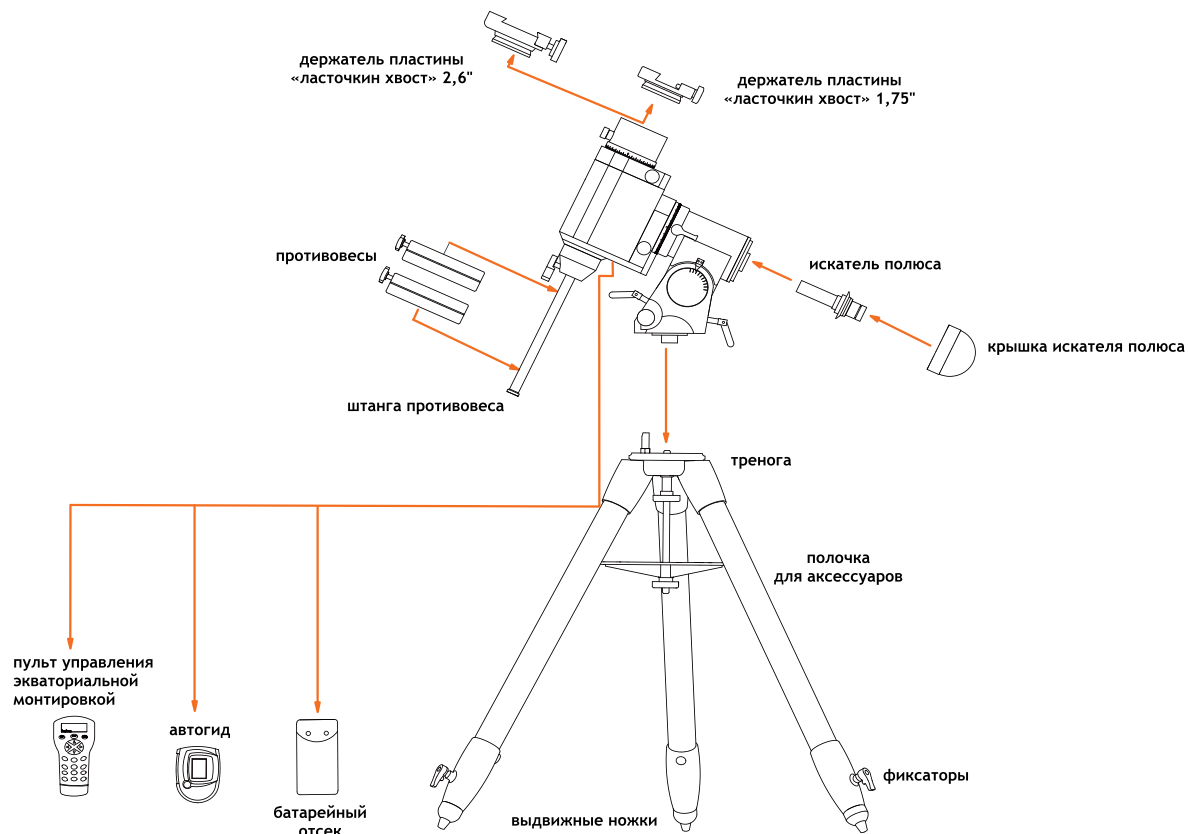

Схема установки аксессуаров: зеркально-линзовый телескоп

Схема установки аксессуаров: рефрактор

Экваториальная монтировка

Схема установки аксессуаров: зеркально-линзовый телескоп на экваториальной монтировке